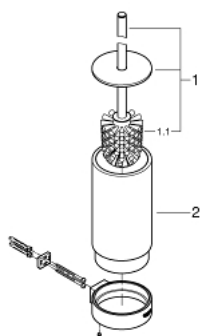

41 076 000 SELECTION SET PERIE WC

DESCRIEREA PRODUSULUI

- Colour: cromat
- material: sticlă / metal
- montare pe perete
- fixare de perete ascunsă
- suprafață GROHE Long-Life

41 076 000 SELECTION SET PERIE WC

PIESE DE SCHIMB , ianuarie 2019 – now

1: Cap de perie de rezervă (Spare part-nr. 40951000)

1.1: Cap perie de rezervă (Spare part-nr. 40791001)

2: Pahar de rezervă pentru perie (Spare part-nr. 40993000)