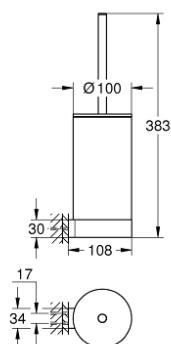

41 076 000 SELECTION SET PERIE WC

DESCRIEREA PRODUSULUI

- Colour: cromat
- material: sticlă / metal
- montare pe perete
- fixare de perete ascunsă
- suprafață GROHE Long-Life

41 076 000 SELECTION SET PERIE WC

PIESE DE SCHIMB , ianuarie 2019 – now

1: Cap de perie de rezervă (Spare part-nr. 40951000)

1.1: Cap perie de rezervă (Spare part-nr. 40791001)

2: Pahar de rezervă pentru perie (Spare part-nr. 40993000)